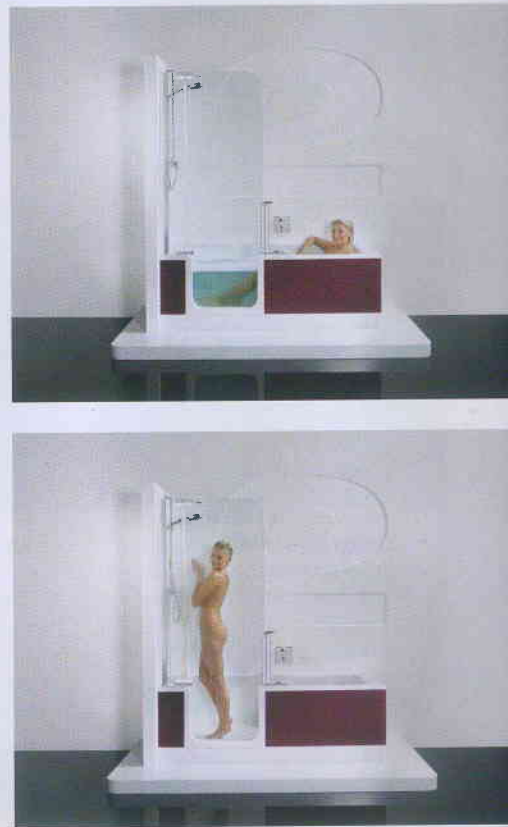

INZERCE

TIZZIO s.r.o.
Jana Želivského 25
130 00 Praha 3
www.tizzio.cz
tel.: 271 775 761

FLEXI s.r.o.
Přímětická 52
669 02 Znojmo
www.koupelny-flexi.cz
tel.: 515 242 269

Artweger
TWIN:LINE 2
Das 2 x 1 im Bad

www.artweger.at

DVAKRÁT JEDNA V KOUPELNĚ: TWINLINE KONCEPT NABÍZÍ VANU I SPRCHU V JEDNOU